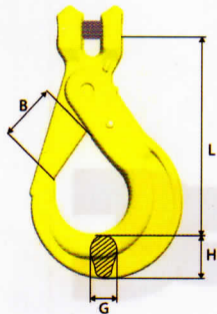

Gancho de seguridad BKG

Nº. art.	Código	WLL ton*	L	B	G	H	Peso kg
Z101110	BKG-6-10	1.5	91	29	15	21	0.5
Z101098	BKG-7-10	2.0	120	37	17	22	0.5
Z101100	BKG-8-10	2.5	121	37	17	26	0.9
Z101026	BKG-10-10	4.0	144	45	21	31	1.5
Z101034	BKG-13-10	6.7	180	55	30	40	3.0
Z101042	BKG-16-10	10.0	219	62	37	50	5.5
Z101091	BKG-20-10	16.0	240	68	44	62	9.6