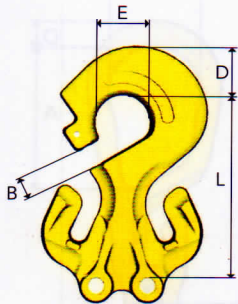

C-Grab CGD

Para eslabones maestros

Nº. art.	Código	WLL ton*	L	B	E	D	Peso kg
B14720	CGD-6-10	2.1	79	11	24	20	0.6
B14721	CGD-8-10	3.5	107	12	32	29	1.1
B14722	CGD-10-10	5.6	134	15	40	37	2.2
B14723	CGD-13-10	9.5	173	19	48	48	5.4
B14724	CGD-16-10	14.0	215	22	64	57	9.1