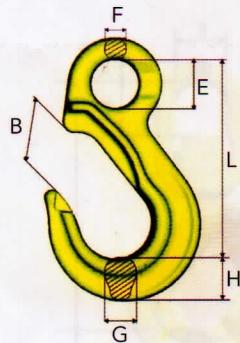

# Gancho para eslinga EK

Nº. art.	Código	WLL ton*	L	B	E	F	G	H	Peso kg
Z101162	EK- 6-10	1.5	94	29	22	10	17	20	0.4
Z101164	EK- 7/8-10	2.5	109	32	28	12	17	23	0.5
Z101166	EK-10-10	4.0	134	42	34	14	23	30	0.9
Z101168	EK-13-10	6.7	166	49	44	18	28	38	2.0
Z101170	EK-16-10	10.0	203	60	56	22	36	47	3.8
Z101306	EK-20-10	16.0	229	71	61	26	42	60	6.3
Z101307	EK-22-10	20.0	267	83	64	31	43	67	8.5
Z101308	EK-26-10	27.0	301	95	66	32	51	75	12.6

Para tamaños más grandes, véase la línea Classic Grado 8